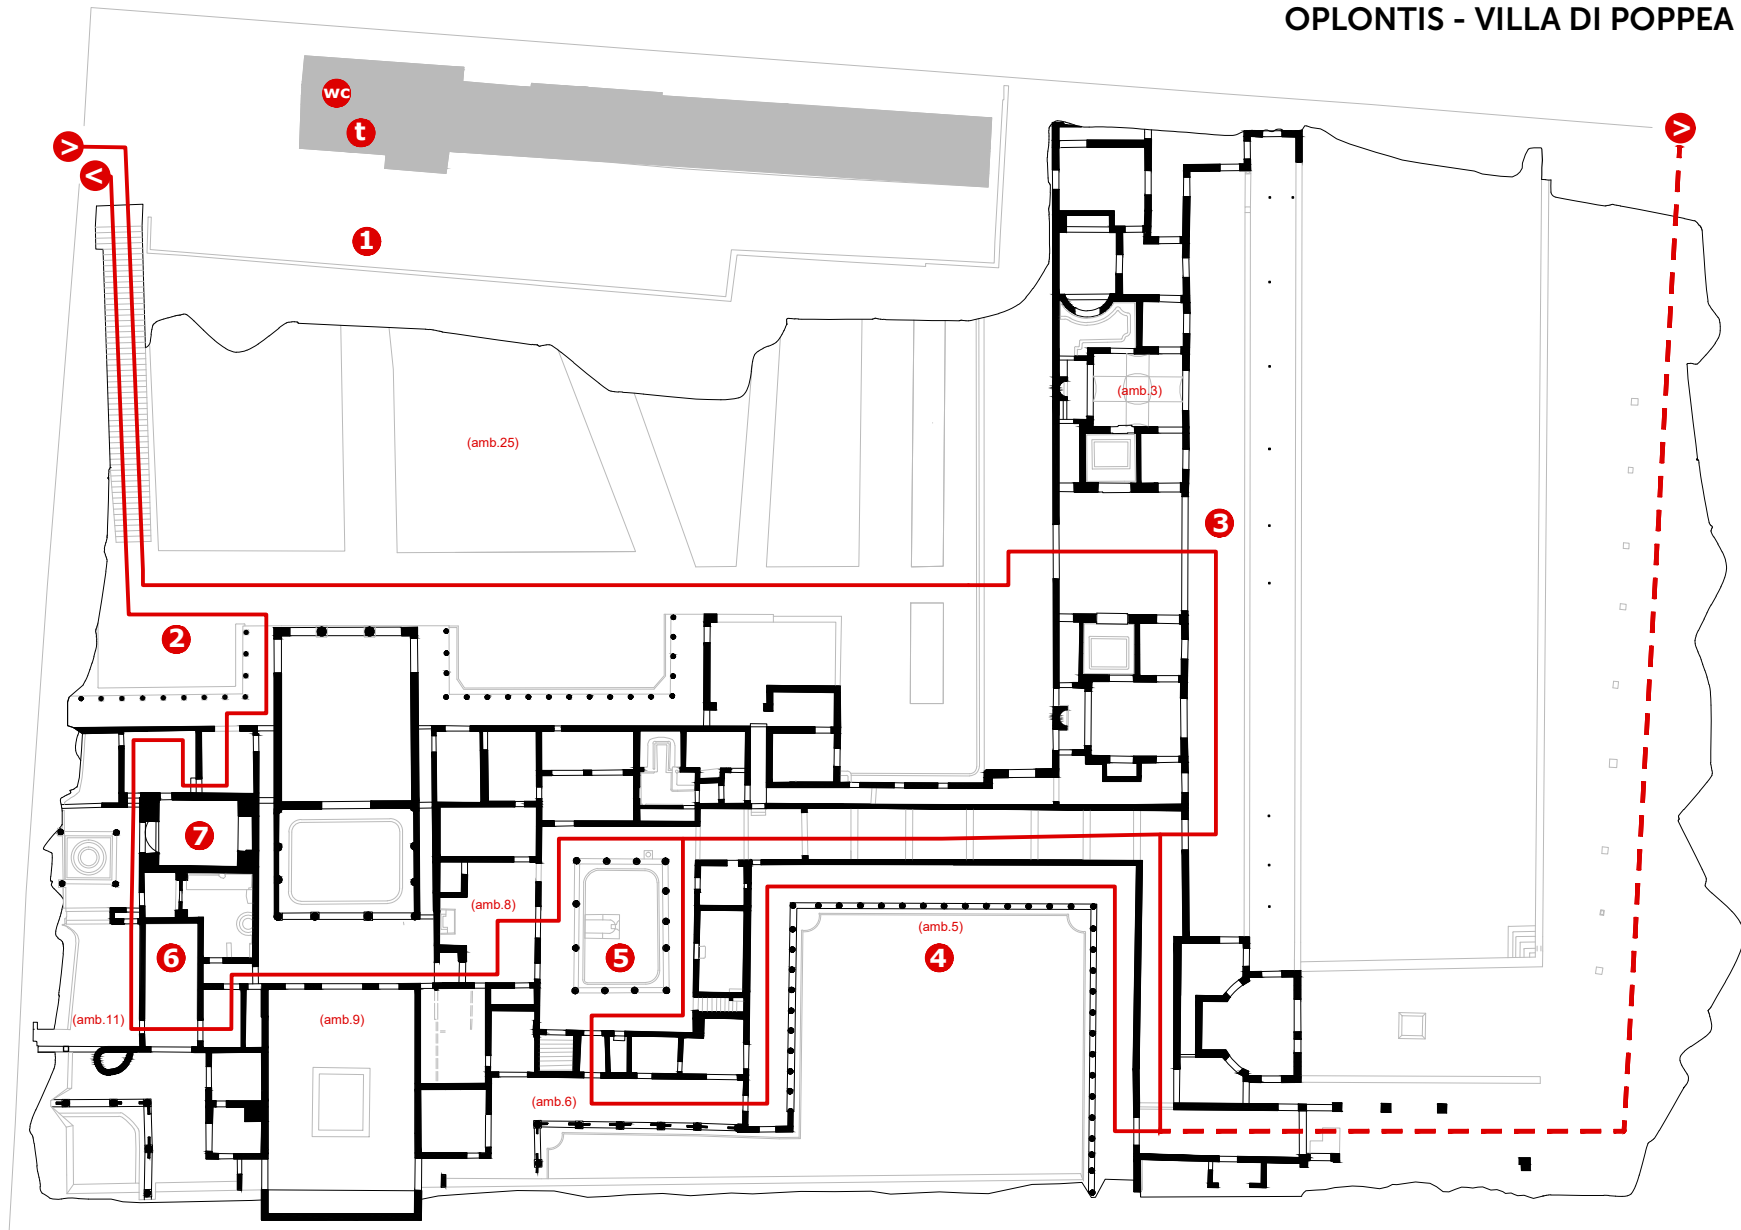

FOLLOW THE PATH, REACH
THE RED DOTS ON THE MAP
AND PLAY THE VIDEO!

APP MYPOMPEII

scan me

(Android)

(iOS)

- | | | | | | |
|----------|--------|-------------------------------------|------------------------------|-----------------------------------|--|
| ENTRANCE | TICKET | 1 OPLONTIS: VILLA DI POPPEA | 2 VIRIDARIUM E SALONE | 3 PISCINA E SALONE | 4 CORRIDOIO, VIRIDARIUM E PORTICATO |
| EXIT | TOILET | 5 PERISTILIO, LARARIO, ATRIO | 6 TRICLINIO E SALONE | 7 CALIDARIUM E TIEPIDARIUM | |