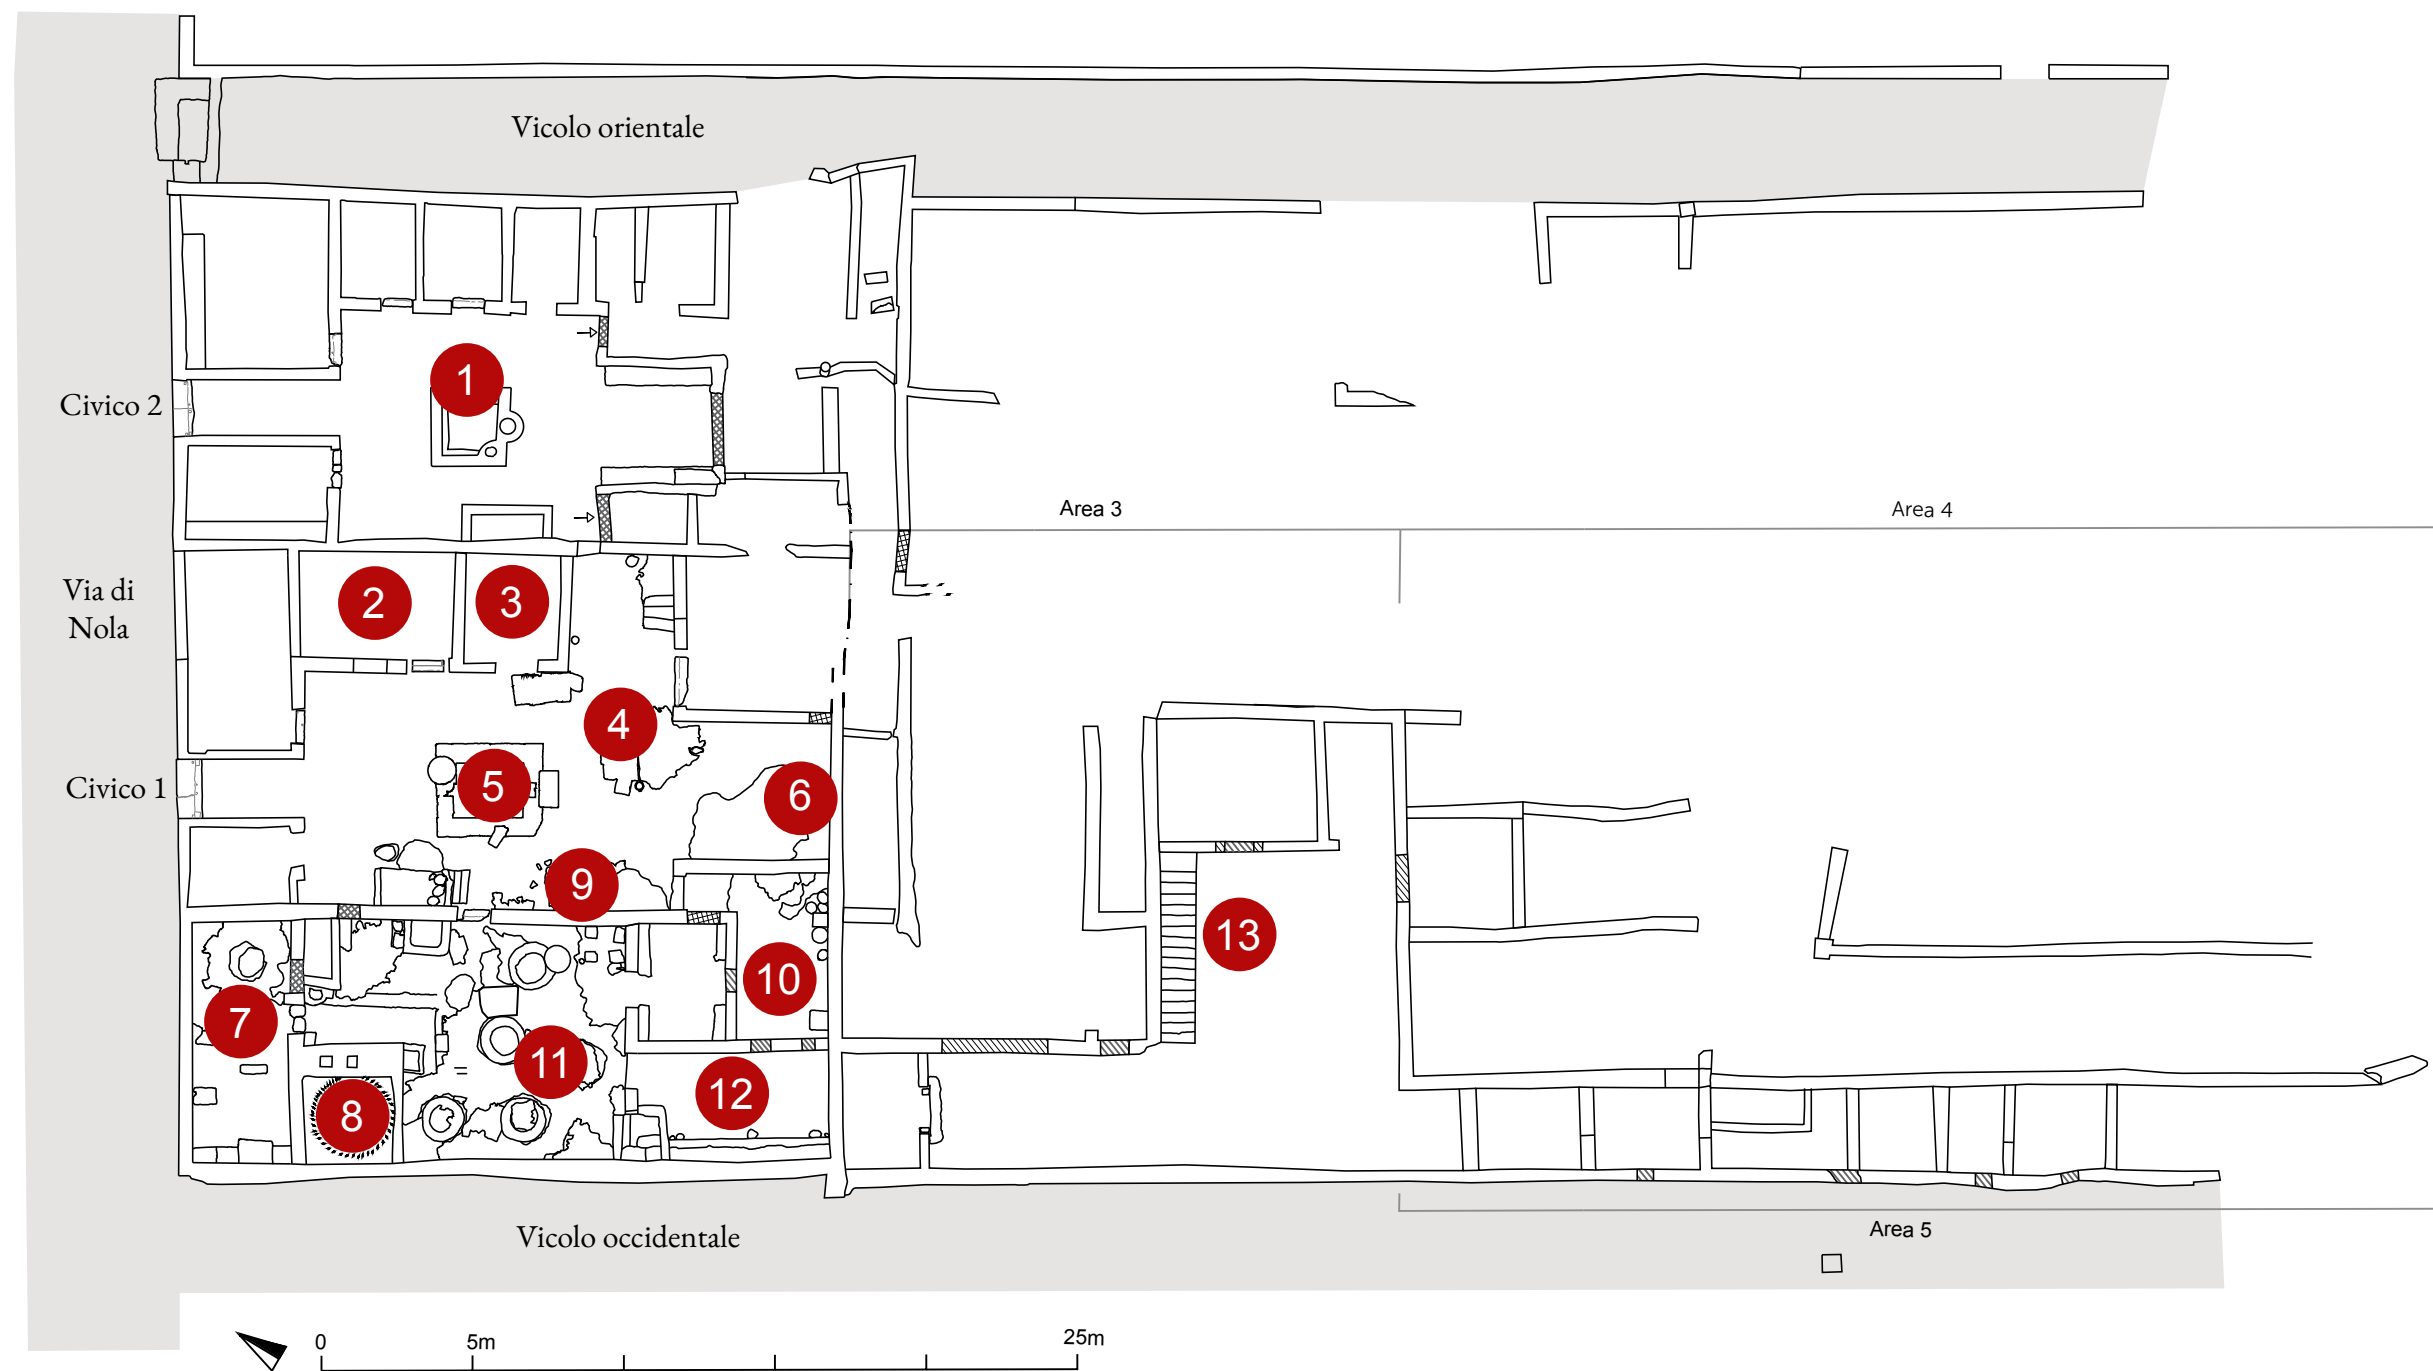

Pompei IX, 10

- | | | | | |
|------------------------------|---------------------|------------------|--------------|----------|
| 1 Fullonica | 4 Tegole e mattoni | 7 Tre scheletri | 10 Larario | 13 Scala |
| 2 Letto bruciato | 5 Fontana | 8 Forno | 11 Panificio | |
| 3 "Carta da pareti" e Apollo | 6 Fresco di Achille | 9 "Pizza" fresco | 12 Stalla | |