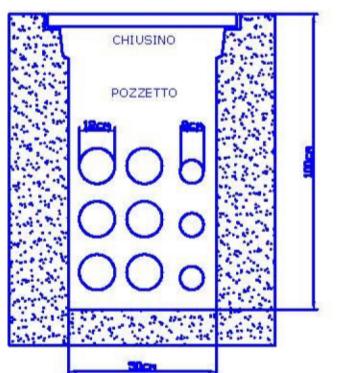

LEGENDA	
	POZZETTO IN C.A.V. DIM. 121x75 ESISTENTE
	POZZETTO IN MURATURA DIM. 121x75 ESISTENTE
	POZZETTO IN C.A.V. DIM. 50x50 ESISTENTE
	POZZETTO IN GHISA ESISTENTE
	POZZETTO IN CEMENTO ESISTENTE
	POZZETTO IN PVC ESISTENTE
	POZZETTO IN C.A.V. DIM. 60x60 NUOVO
	CAVIDOTTI ESISTENTI
	NUOVI CAVIDOTTI INTERRATI PER IMPIANTO DI VIDEOSORVEGLIANZA
	POZZETTO IN C.A.V. DIM. 60x60 NUOVO CON SWITCH
	CABINA DI TRASFORMAZIONE MT/BT ESISTENTE
	TUBAZIONE A VISTA IN ACCIAIO ZINCATO

CAVIDOTTO SEZ. TIPO A