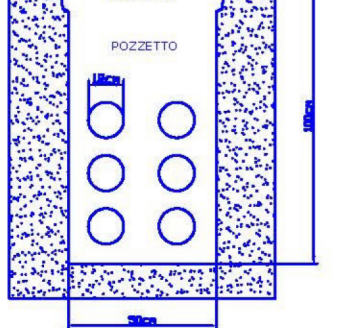

CAVIDOTTO SEZ. TIPO E

CAVIDOTTI ESISTENTI