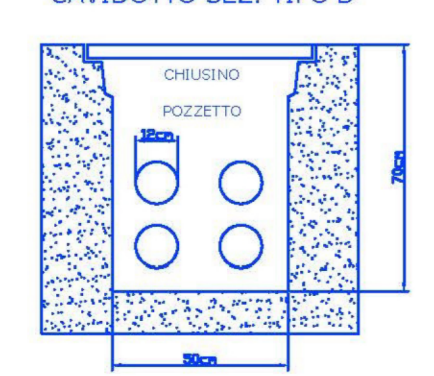

CAVIDOTTO SEZ. TIPO B